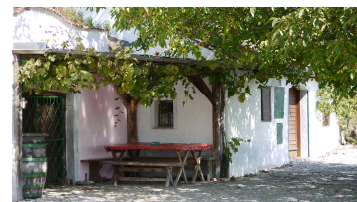

Noch mögliche **freie Termine in der Saison 2026** (Stand März 26):

- Wochentags auch in den Ferien noch einige Verfügbarkeiten
- an folgenden Wochenenden sind noch ALLE unsere Doppelzimmer frei:
  - o 7.-9. August
  - o WEINHERBST: 18.-20.9., 9.-11.10. und 16.-18.10.
  - o ADVENTZEIT mit stimmungsvollen Adventmärkten in der Region (Grafenegg, Göttweig, Dürnstein..)

Buchungen bzw. Vorabinfos gerne auch bereits für 2027